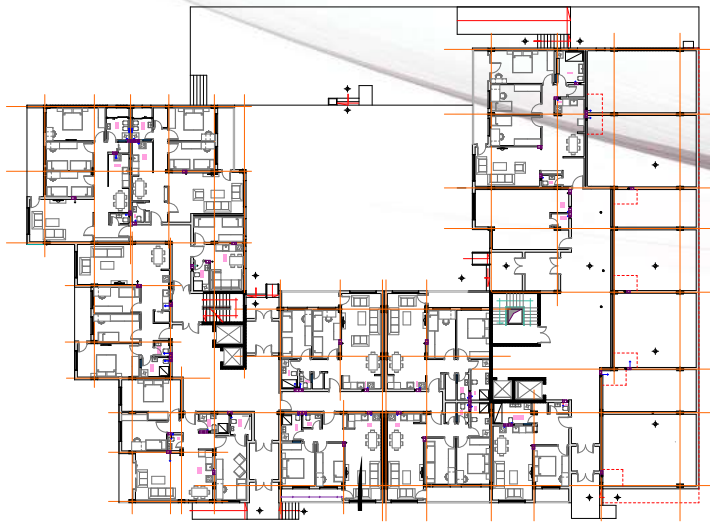

BAZA E BODRUMIT

SUTERENI

PËRDHESA