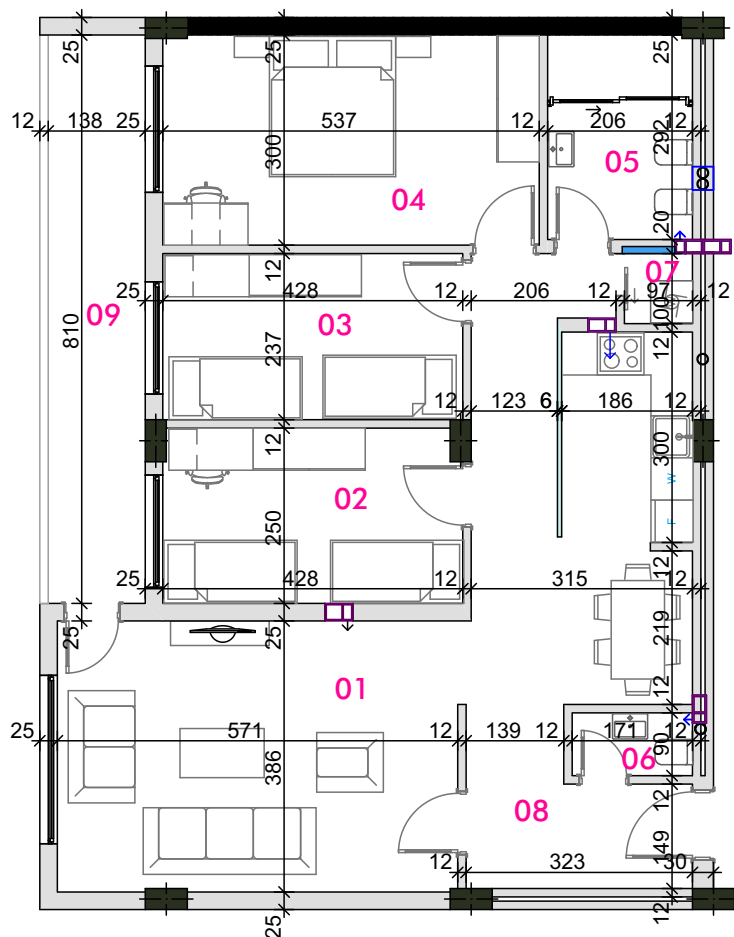

OBJEKTI AFARISTO BANESOR

TIPI B2 (B11, B21, B31, B41, B51)

01. Qëndrimi ditor	37.29 m ²
02. Dhomë gjumi për fëmijë	10.82 m ²
03. Dhomë gjumi për prindër	12.59 m ²
04. Banjo	5.31 m ²
05. Toalet	1.98 m ²
06. Depo	2.82 m ²
07. Holli	12.47 m ²
08. Ballkoni	8.72 m ²

BRUTO: 104.71 m²

Aldex Siparantum Residence

OBJEKTI AFARISTO BANESOR

BANESA 3

Aldex
□□□ construction

Aldex Siparantum Residence

OBJEKTI AFARISTO BANESOR

TIPI B3 (B12, B22, B32, B42, B52)

01. Qëndrim ditor	32.02 m ²
02. Dhomë gjumi për fëmijë	10.13 m ²
03. Dhomë gjumi për fëmijë	10.60 m ²
04. Dhomë gjumi për prindër	16.07 m ²
05. Banjo	6.01 m ²
06. Toalet	0.99 m ²
07. Depo	1.53 m ²
08. Holli	15.35 m ²
09. Ballkoni	12.18 m ²