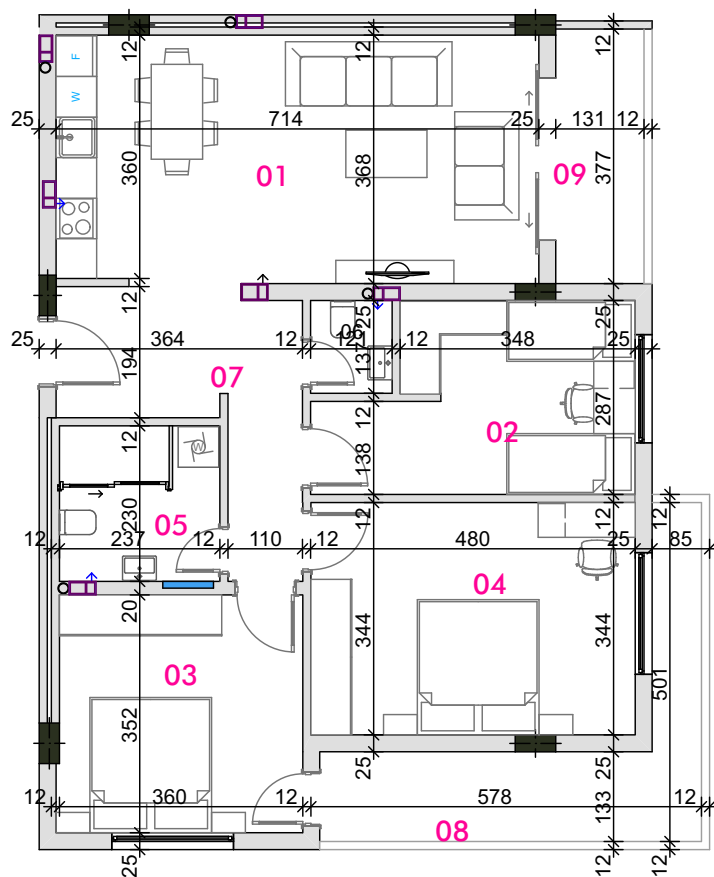

OBJEKTI AFARISTO BANESOR

BANESA 13

Aldex
□□□ construction

Aldex Siparantum Residence

OBJEKTI AFARISTO BANESOR

TIPI A5 (A8, A15, A22, A29)

01. Qëndrimi ditor	24.47 m ²
02. Dhomë gjumi për fëmijë	10.46 m ²
03. Dhomë gjumi për prindër	15.06 m ²
04. Banjo	7.04 m ²
05. Toalet	1.71 m ²
06. Depo	1.4 m ²
07. Holli	8.07 m ²
08. Ballkoni	7.47 m ²

BRUTO: 85.82 m²

Aldex Siparantum Residence

OBJEKTI AFARISTO BANESOR

BANESA 14

Aldex
□□□ construction

Aldex Siparantum Residence

OBJEKTI AFARISTO BANESOR

TIPI A9 (A16, A23, A30)

01. Qëndrimi ditor	26.16 m ²
02. Dhomë gjumi për fëmijë	11.69 m ²
03. Dhomë gjumi për fëmijë	12.66 m ²
04. Dhomë gjumi për prindër	16.48 m ²
05. Banjo	5.46 m ²
06. Toalet	1.66 m ²
07. Holli	9.51 m ²
08. Ballkoni	12.9 m ²
09. Ballkoni	7.12 m ²