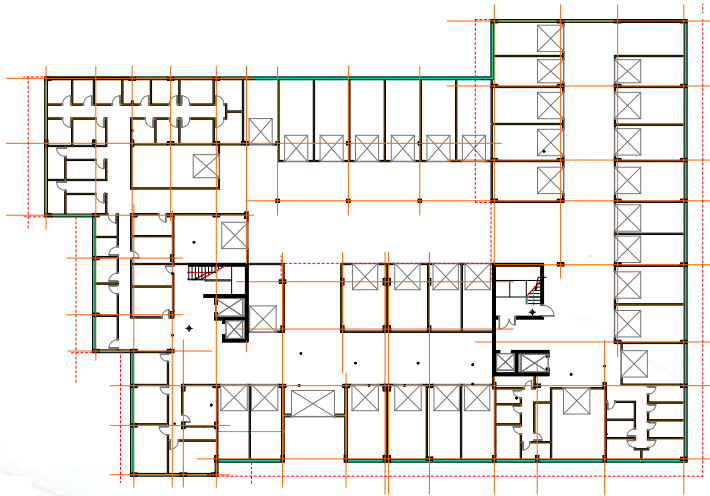

BAZA E BODRUMIT