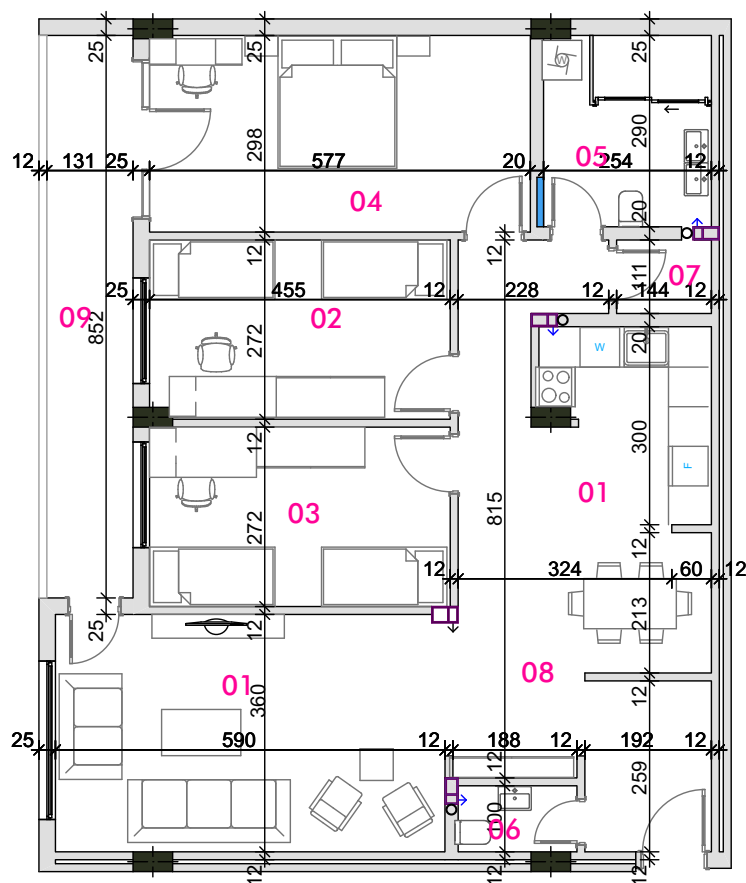

01. Qëndrimi ditor	33.66 m ²
02. Dhomë gjumi për fëmijë	11.15 m ²
03. Dhomë gjumi për fëmijë	12.62 m ²
04. Dhomë gjumi për prindër	13.32 m ²
05. Banjo	6.33 m ²
06. Toalet	1.73 m ²
07. Depo	1.54 m ²
08. Holli	10.56 m ²
09. Ballkoni	12.92 m ²

BRUTO: 115.96 m²

Aldex Siparantum Residence

OBJEKTI AFARISTO BANESOR

BANESA 11

Aldex
construction

Aldex Siparantum Residence

OBJEKTI AFARISTO BANESOR

TIPI A1 (A3, A6, A13, A20, A27)

01. Qëndrim ditor	41.44 m ²
02. Dhomë gjumi për fëmijë	12.37 m ²
03. Dhomë gjumi për fëmijë	12.38 m ²
04. Dhomë gjumi për prindër	17.18 m ²
05. Banjo	7.53 m ²
06. Toalet	1.8 m ²
07. Depo	1.6 m ²
08. Holli	11.08 m ²
09. Ballkoni	11.13 m ²