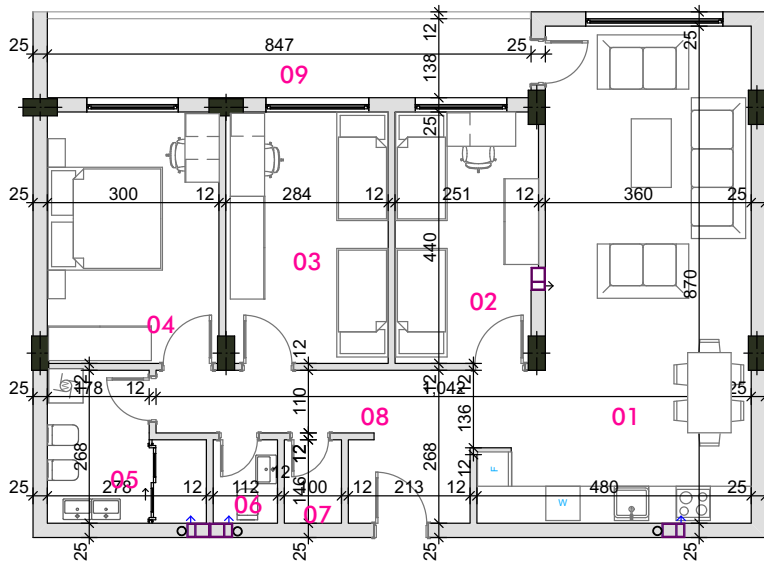

OBJEKTI AFARISTO BANESOR

TIPI B8 (B28, B38, B38, B48, B58)

01. Qëndrimi ditor	30.70 m ²
02. Dhomë gjumi për fëmijë	10.96 m ²
03. Dhomë gjumi për prindër	13.13 m ²
04. Banjo	6.31 m ²
05. Toalet	2.48 m ²
06. Depo	2.29 m ²
07. Holli	7.11 m ²
08. Ballkoni	8.53 m ²

BRUTO: 92.34 m²

Aldex Siparantum Residence

OBJEKTI AFARISTO BANESOR

BANESA 10

Aldex
□□□ construction

Aldex Siparantum Residence

OBJEKTI AFARISTO BANESOR

TIPI B19 (B29, B39, B39. B49, B59)

01. Qëndrimi ditor	33.66 m ²
02. Dhomë gjumi për fëmijë	11.15 m ²
03. Dhomë gjumi për fëmijë	12.62 m ²
04. Dhomë gjumi për prindër	13.32 m ²
05. Banjo	6.33 m ²
06. Toalet	1.73 m ²
07. Depo	1.54 m ²
08. Holli	10.56 m ²
09. Ballkoni	12.92 m ²