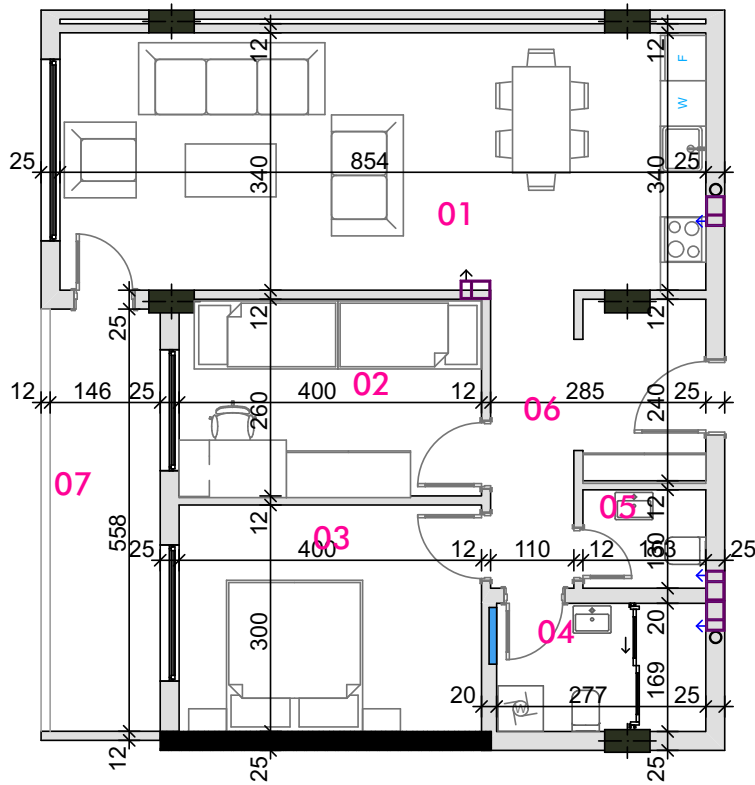

01. Qëndrim ditor	41.44 m ²
02. Dhomë gjumi për fëmijë	12.37 m ²
03. Dhomë gjumi për fëmijë	12.38 m ²
04. Dhomë gjumi për prindër	17.18 m ²
05. Banjo	7.53 m ²
06. Toalet	1.8 m ²
07. Depo	1.6 m ²
08. Holli	11.08 m ²
09. Ballkoni	11.13 m ²

BRUTO: 132.1 m²

Aldex Siparantum Residence

OBJEKTI AFARISTO BANESOR

BANESA 12

Aldex
□□□ construction

Aldex Siparantum Residence

OBJEKTI AFARISTO BANESOR

TIPI A4 (A7, A14, A21, A28)

01. Qëndrimi ditor	29.08 m ²
02. Dhomë gjumi për fëmijë	10.38 m ²
03. Dhomë gjumi për prindër	11.98 m ²
04. Banjo	4.69 m ²
05. Toalet	2.11 m ²
06. Holli	8.48 m ²
07. Ballkoni	8.99 m ²

BRUTO: 84.88 m²

Aldex Siparantum Residence