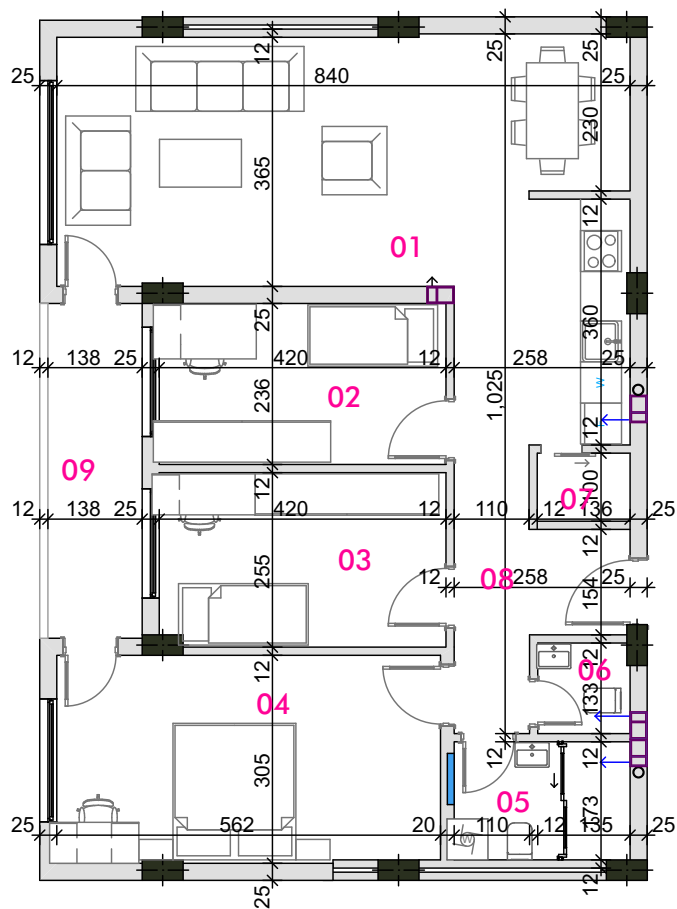

01. Qëndrim ditor	32.02 m ²
02. Dhomë gjumi për fëmijë	10.13 m ²
03. Dhomë gjumi për fëmijë	10.60 m ²
04. Dhomë gjumi për prindër	16.07 m ²
05. Banjo	6.01 m ²
06. Toalet	0.99 m ²
07. Depo	1.53 m ²
08. Holli	15.35 m ²
09. Ballkoni	12.18 m ²

BRUTO: 119.69 m²

Aldex Siparantum Residence

OBJEKTI AFARISTO BANESOR

BANESA 4

Aldex
□□□ construction

Aldex Siparantum Residence

OBJEKTI AFARISTO BANESOR

TIPI B4 (B13, B23, B33, B43, B53)

01. Qëndrim ditor	34.23 m ²
02. Dhomë gjumi për fëmijë	9.9 m ²
03. Dhomë gjumi për fëmijë	10.73 m ²
04. Dhomë gjumi për prindër	17.07 m ²
05. Banjo	4.49 m ²
06. Toalet	1.36 m ²
07. Depo	1.82 m ²
08. Holli	9.48 m ²
09. Ballkoni	7.36 m ²