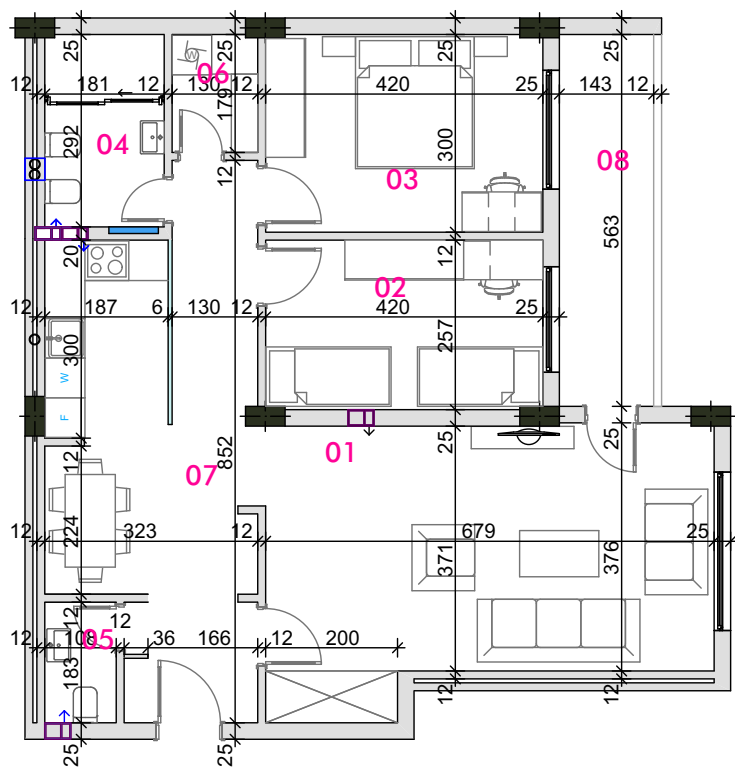

BANESA 16 BRUTO= 86.27 M2
BANESA 17 BRUTO=132.02 M2

Aldex Siparantum Residence

OBJEKTI AFARISTO BANESOR

BANESA 1

Aldex
construction

Aldex Siparantum Residence

OBJEKTI AFARISTO BANESOR

TIPI B1 (B10, B20, B30, B40, B50)

01. Qëndrimi ditor	14.94 m ²
02. Dhomë gjumi për prindër	10.95 m ²
03. Banjo	3.75 m ²
04. Holli	2.19 m ²

BRUTO: 35.96 m²

Aldex Siparantum Residence

OBJEKTI AFARISTO BANESOR

BANESA 2

Aldex
□□ construction

Aldex Siparantum Residence

OBJEKTI AFARISTO BANESOR

TIPI B2 (B11, B21, B31, B41, B51)

01. Qëndrimi ditor	37.29 m ²
02. Dhomë gjumi për fëmijë	10.82 m ²
03. Dhomë gjumi për prindër	12.59 m ²
04. Banjo	5.31 m ²
05. Toalet	1.98 m ²
06. Depo	2.82 m ²
07. Holli	12.47 m ²
08. Ballkoni	8.72 m ²