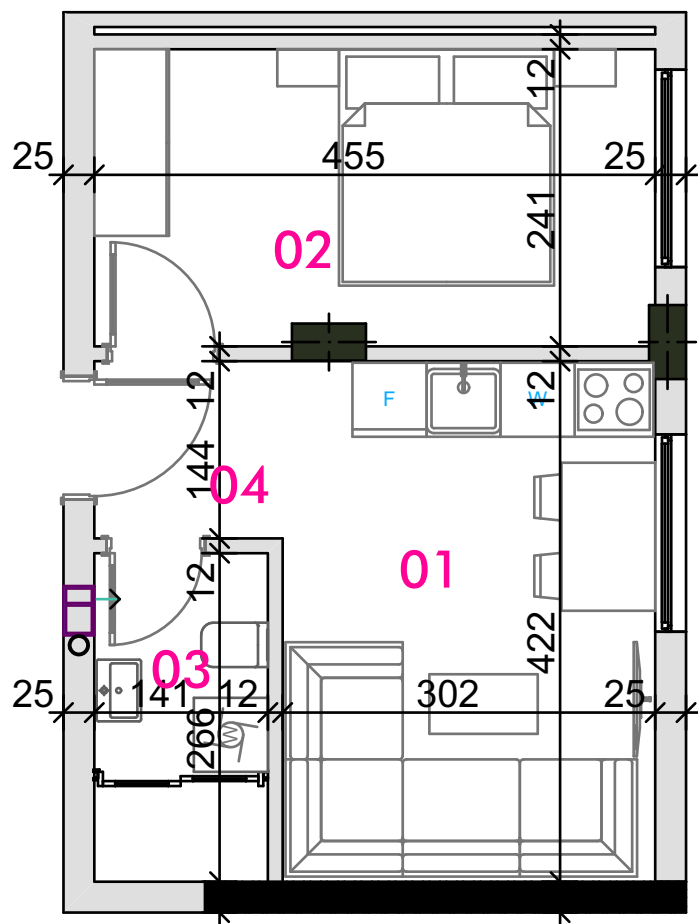

BANESA 6 BRUTO= 49.80 M2
BANESA 7 BRUTO= 79.08 M2
BANESA 8 BRUTO= 85.57 M2
BANESA 9 BRUTO= 92.34 M2
BANESA10 BRUTO=115.96 M2

BANESA 11 BRUTO= 132.10 M2
BANESA 12 BRUTO= 84.88 M2
BANESA 13 BRUTO= 85.82 M2
BANESA 14 BRUTO= 115.17 M2
BANESA 15 BRUTO= 63.63 M2

BANESA 16 BRUTO= 86.27 M2
BANESA 17 BRUTO=132.02 M2

Aldex Siparantum Residence

OBJEKTI AFARISTO BANESOR

BANESA 1

Aldex
construction

Aldex Siparantum Residence

OBJEKTI AFARISTO BANESOR

TIPI B1 (B10, B20, B30, B40, B50)

01. Qëndrimi ditor	14.94 m ²
02. Dhomë gjumi për prindër	10.95 m ²
03. Banjo	3.75 m ²
04. Holli	2.19 m ²

BRUTO: 35.96 m²

Aldex Siparantum Residence

OBJEKTI AFARISTO BANESOR

BANESA 2

Aldex
□□ construction

Aldex Siparantum Residence