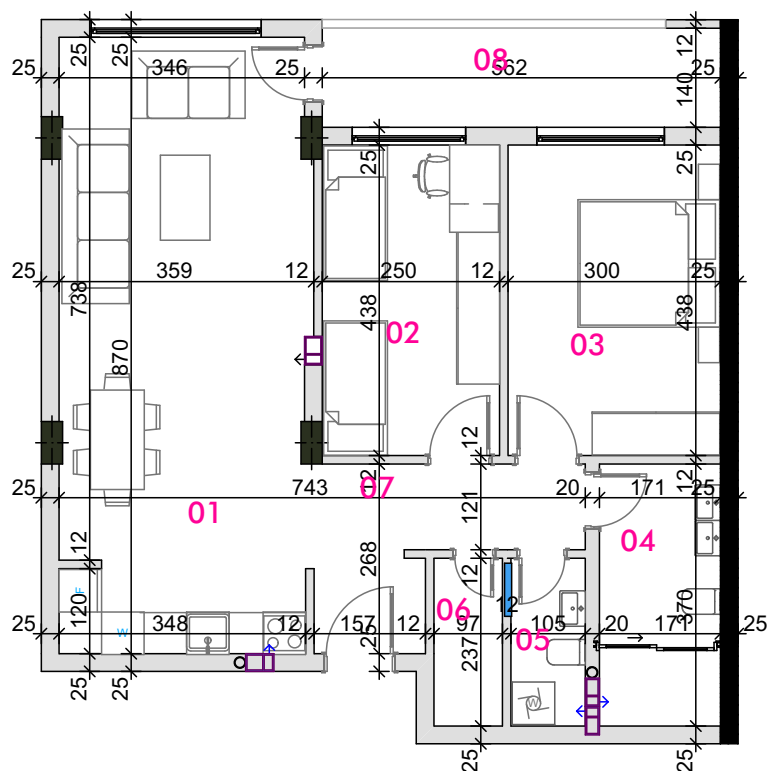

Aldex Siparantum Residence

OBJEKTI AFARISTO BANESOR

TIPI B8 (B28, B38, B38, B48, B58)

01. Qëndrimi ditor	30.70 m²
02. Dhomë gjumi për fëmijë	10.96 m²
03. Dhomë gjumi për prindër	13.13 m²
04. Banjo	6.31 m²
05. Toalet	2.48 m²
06. Depo	2.29 m²
07. Holli	7.11 m²
08. Ballkoni	8.53 m²

BRUTO: 92.34 m²