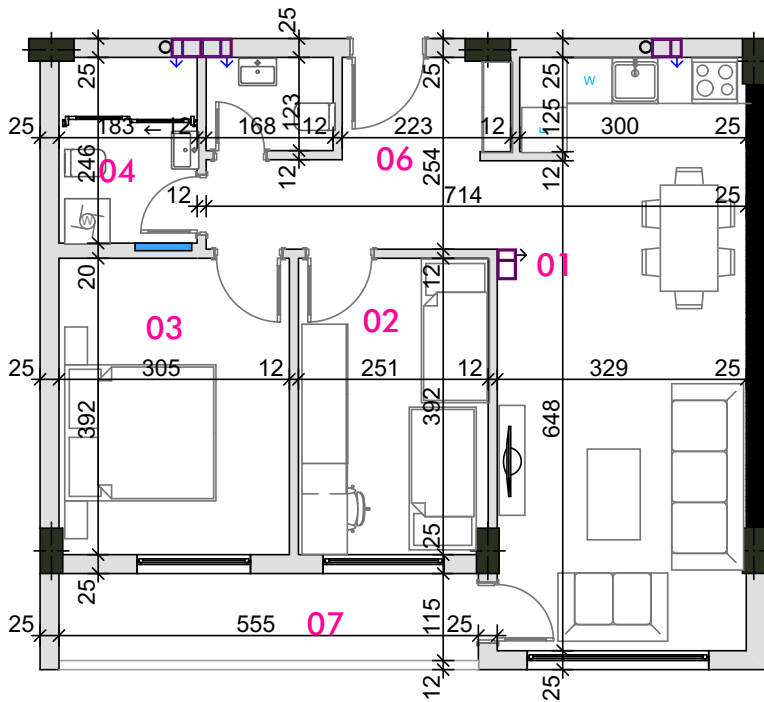

Aldex Siparantum Residence

OBJEKTI AFARISTO BANESOR

TIPI B6 (B16, B26, B36, B46, B56)

01. Qëndrimi ditor	25.48 m²
02. Dhomë gjumi për fëmijë	9.84 m²
03. Dhomë gjumi për prindër	11.75 m²
04. Banjo	4.37 m²
05. Toalet	2.07 m²
06. Holli	7.52 m²
07. Ballkoni	7.05 m²

BRUTO: 79.08 m²