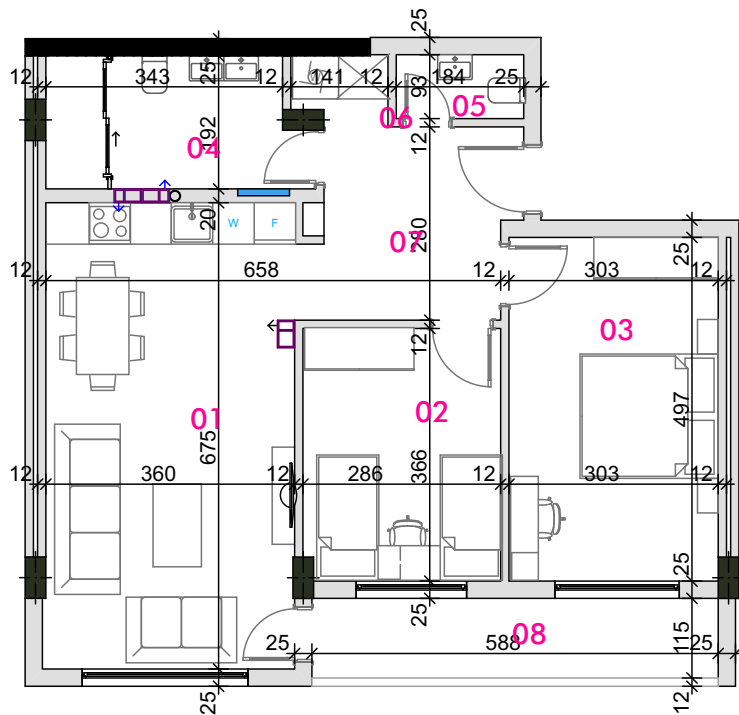

Aldex Siparantum Residence

OBJEKTI AFARISTO BANESOR

TIPI A5 (A8, A15, A22, A29)

01. Qëndrimi ditor	24.47 m²
02. Dhomë gjumi për fëmijë	10.46 m²
03. Dhomë gjumi për prindër	15.06 m²
04. Banjo	7.04 m²
05. Toalet	1.71 m²
06. Depo	1.4 m²
07. Holli	8.07 m²
08. Ballkoni	7.47 m²

BRUTO: 85.82 m²