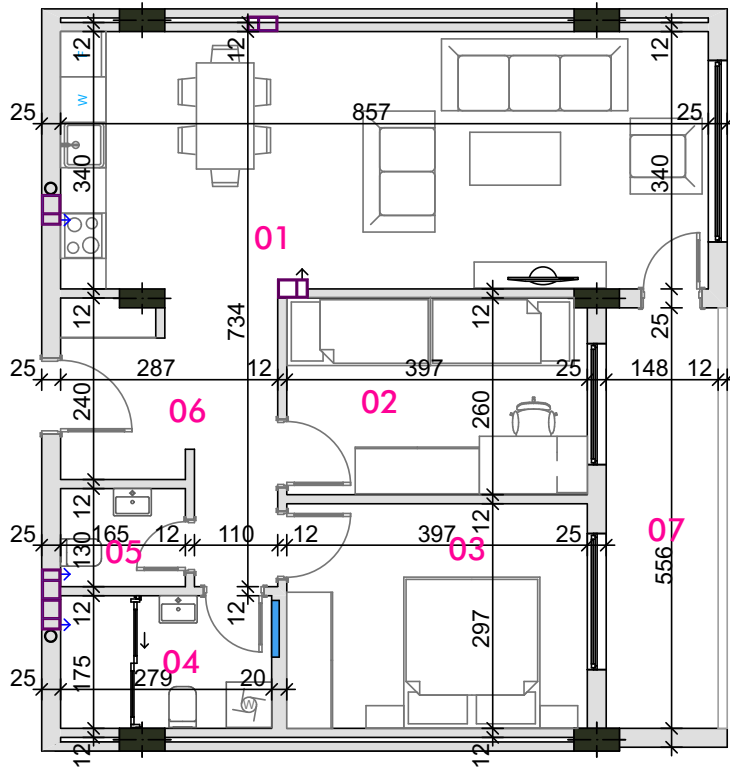

Aldex Siparantum Residence

OBJEKTI AFARISTO BANESOR

TIPI A11 (A18, A25, A32)

01. Qëndrimi ditor	29.16 m²
02. Dhomë gjumi për fëmijë	11.81 m²
03. Dhomë gjumi për prindër	10.34 m²
04. Banjo	4.93 m²
05. Toalet	2.14 m²
06. Holli	8.63 m²
07. Ballkoni	8.9 m²

BRUTO: 86.27 m²