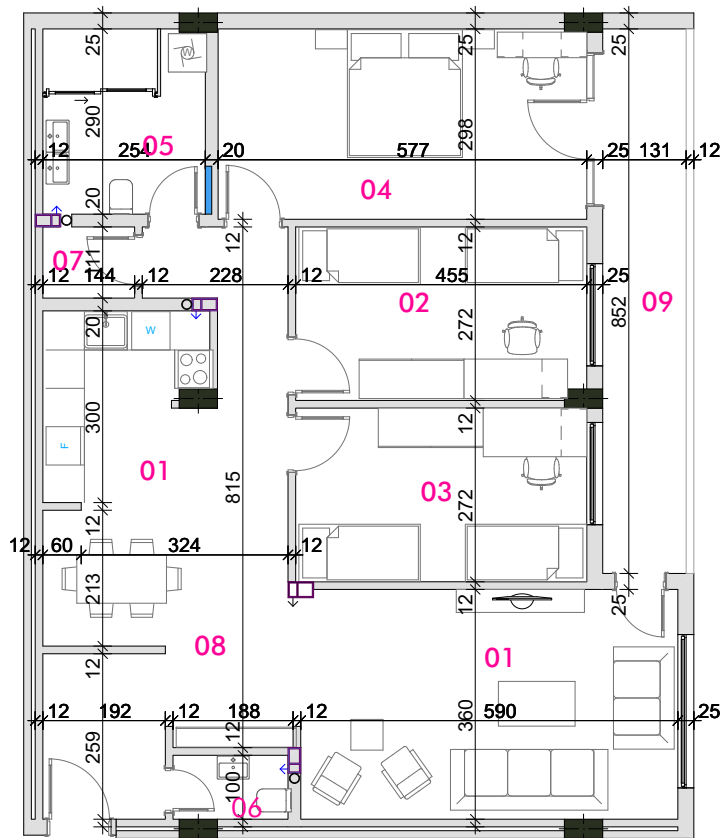

Aldex
□□□ construction

Aldex Siparantum Residence

OBJEKTI AFARISTO BANESOR

TIPI A11 (A18, A25, A32)

01. Qëndrimi ditor	29.16 m ²
02. Dhomë gjumi për fëmijë	11.81 m ²
03. Dhomë gjumi për prindër	10.34 m ²
04. Banjo	4.93 m ²
05. Toalet	2.14 m ²
06. Holli	8.63 m ²
07. Ballkoni	8.9 m ²

BRUTO: 86.27 m²

Aldex Siparantum Residence

OBJEKTI AFARISTO BANESOR

BANESA 17

Aldex
□□□ construction

Aldex Siparantum Residence

OBJEKTI AFARISTO BANESOR

01 . Qëndrim ditor	41.44 m ²
02 . Dhomë gjumi për fëmijë	12.37 m ²
03 . Dhomë gjumi për fëmijë	12.38 m ²
04 . Dhomë gjumi për prindër	17.18 m ²
05 . Banjo	7.53 m ²
06 . Toalet	1.8 m ²
07 . Depo	1.6 m ²
08 . Holli	11.08 m ²
09 . Ballkoni	11.13 m ²