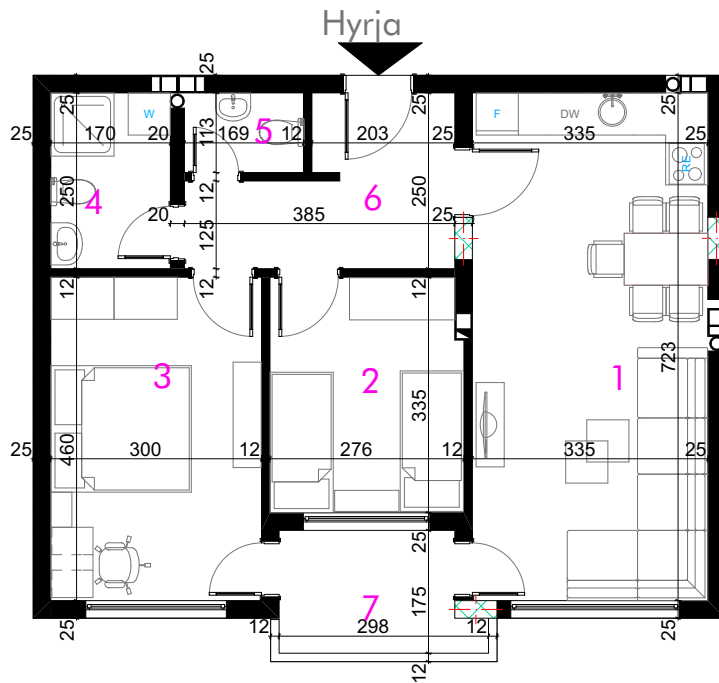

Kompleksi Aldex

OBJEKTI AFARISTO BANESOR

B + Su + P + 4K

Bruto = 75.174 m²