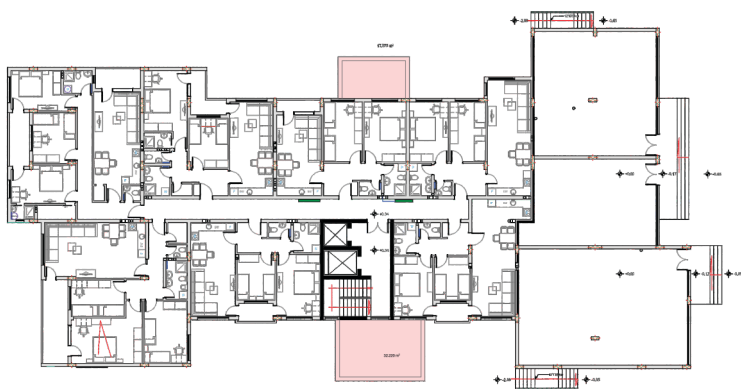

BAZA E BODRUMIT

SUTERENI

PËRDHESA