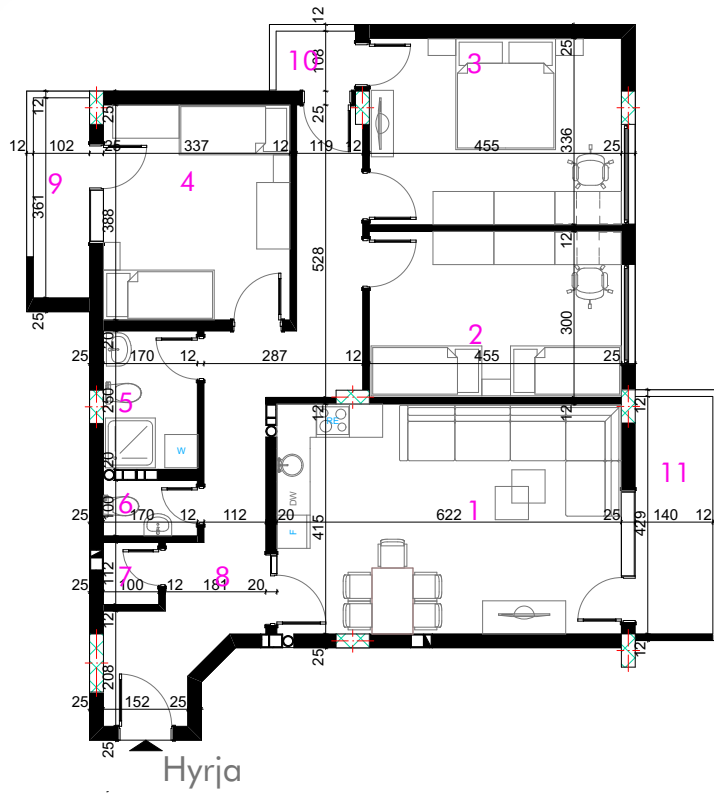

Objekti është i përbërë nga:

- Bodrumi që ka hapsirë të mjaftueshme për parkim dhe për depo.
- Sutereni me njësi banesore + depo
- Përdhesa lokale + njësi banesore
- Kati I-IV njësi banesore

Objekti ynë përbëhet nga 54 njësi banesore të cilat kanë komunikim nga dy hyrje kryesore dhe janë të përcjellura nga dy ashensor.

OBJEKTI AFARISTO BANESOR

B + Su + P + 4K

BANESA 7

1. Dhomë dite
2. Dhomë gjumi
3. Dhomë gjumi
4. Dhomë gjumi
5. Banjo
6. WC
7. Depo
8. Holli
9. Ballkoni
10. Ballkoni
11. Ballkoni

Kompleksi Aldex

OBJEKTI AFARISTO BANESOR

B + Su + P + 4K

Bruto = 119.630 m²

Kompleksi Aldex

OBJEKTI AFARISTO BANESOR

B + Su + P + 4K

BANESA 8

1. Dhomë dite
2. Dhomë gjumi
3. Banjo
4. Holli
5. Ballkoni

Kompleksi Aldex