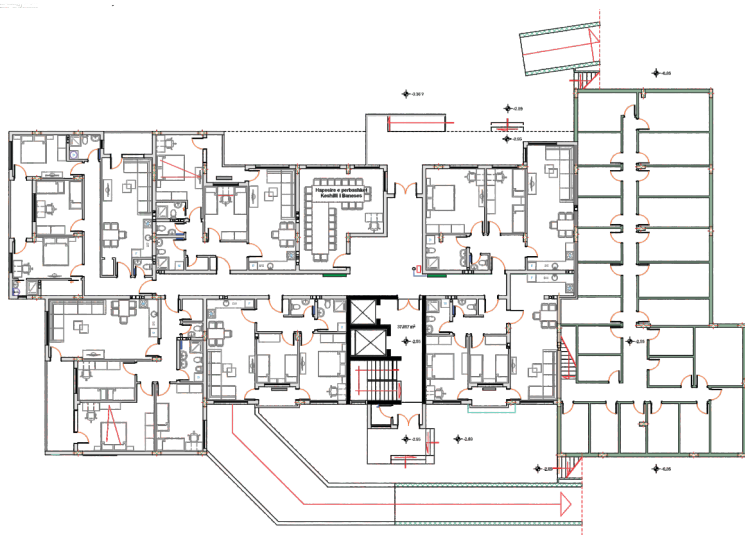

BAZA E BODRUMIT

SUTERENI

PËRDHESA