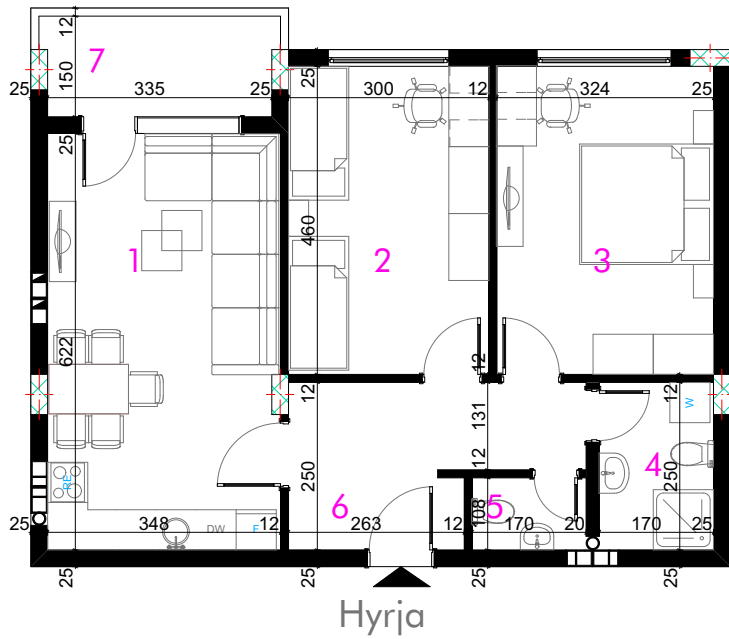

Objekti është i përbërë nga:

- Bodrumi që ka hapsirë të mjaftueshme për parkim dhe për depo.
- Sutereni me njësi banesore + depo
- Përdhesa lokale + njësi banesore
- Kati I-IV njësi banesore

Objekti ynë përbëhet nga 54 njësi banesore të cilat kanë komunikim nga dy hyrje kryesore dhe janë të përcjellura nga dy ashensor.

1. Dhomë dite
2. Dhomë gjumi
3. Dhomë gjumi
4. Banjo
5. Banjo
6. WC
7. Holli
8. Depo
9. Ballkoni

Kompleksi Aldex

OBJEKTI AFARISTO BANESOR

B + Su + P + 4K

Bruto = 90.762 m²

Kompleksi Aldex

OBJEKTI AFARISHTO BANESOR

B + Su + P + 4K

BANESA 5

1. Dhomë dite
2. Dhomë gjumi
3. Dhomë gjumi
4. Banjo
5. WC
6. Holli
7. Depo
8. Ballkoni

Kompleksi Aldex

OBJEKTI AFARISTO BANESOR

B + Su + P + 4K

Bruto = 81.135 m²

Kompleksi Aldex
OBJEKTI AFARISTO BANESOR

B + Su + P + 4K

BANESA 6

1. Dhomë dite
2. Dhomë gjumi
3. Dhomë gjumi
4. Banjo
5. WC
6. Holli
7. Ballkoni

Kompleksi Aldex

OBJEKTI AFARISTO BANESOR

B + Su + P + 4K

Bruto = 85.042 m²

Kompleksi Aldex