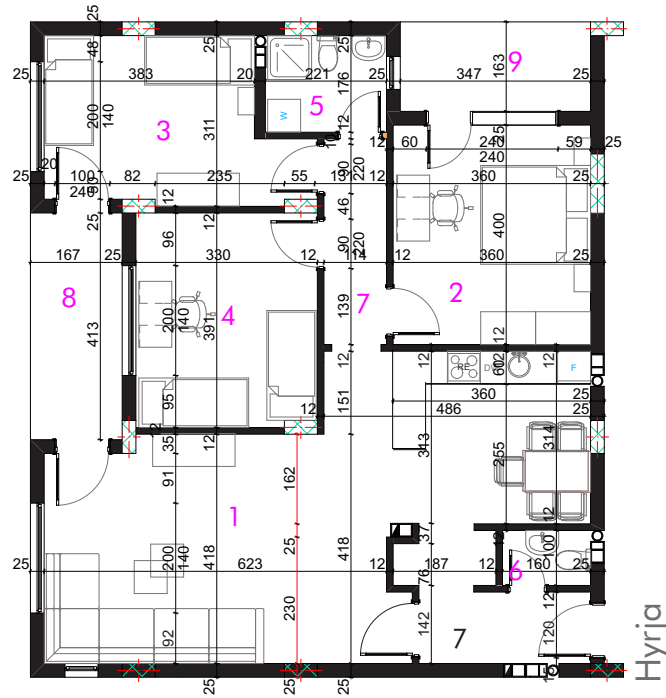

Kompleksi Aldex

OBJEKTI AFARISTO BANESOR

B + Su + P + 4K

Bruto = 122.470 m²