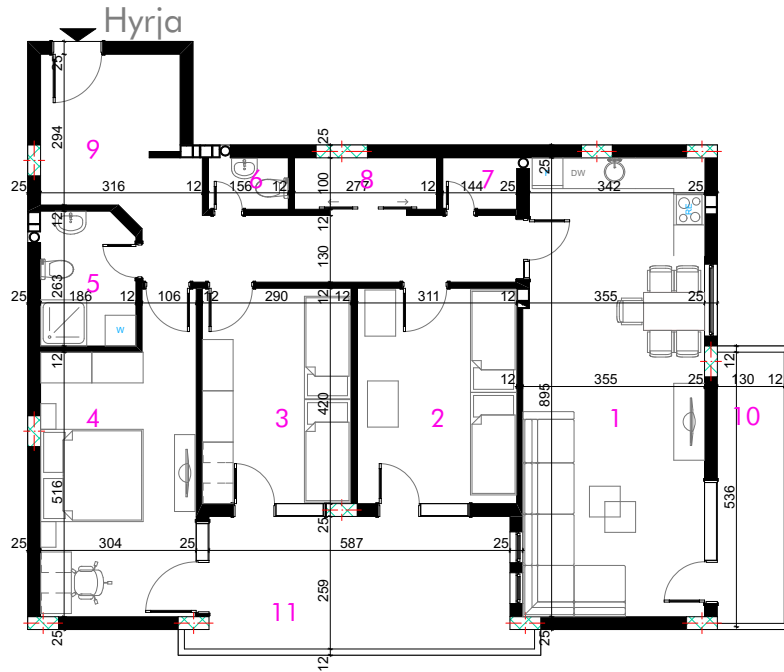

Kompleksi Aldex

OBJEKTI AFARISTO BANESOR

B + Su + P + 4K

Bruto = 142.650 m²