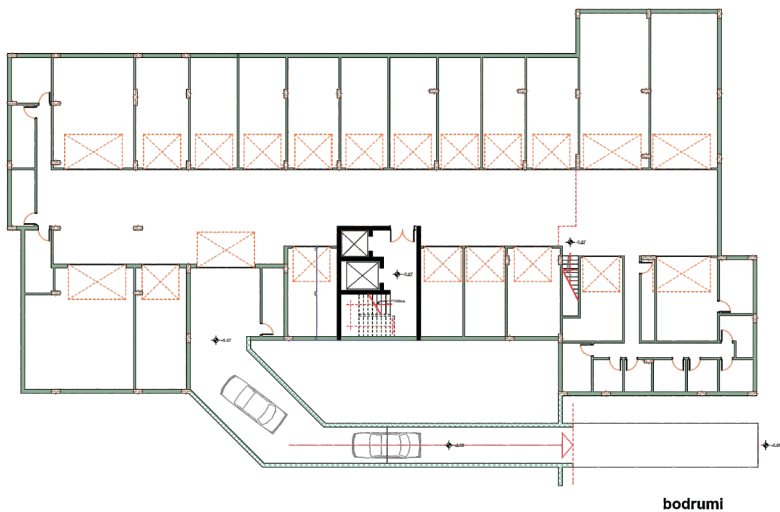

BAZA E BODRUMIT