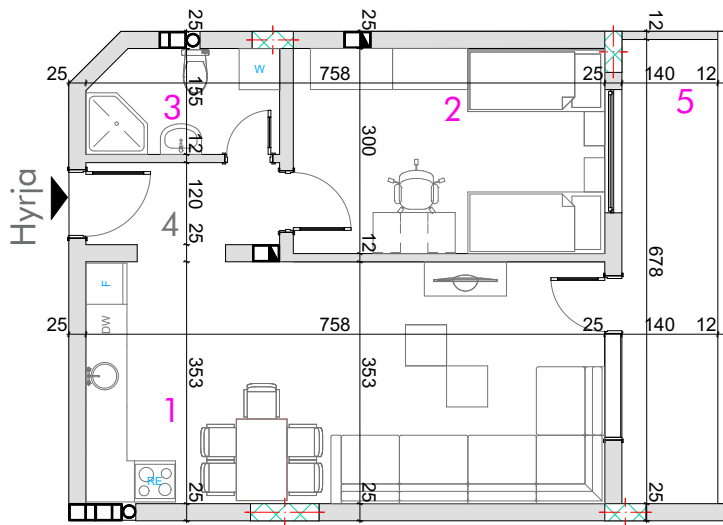

Kompleksi Aldex

OBJEKTI AFARISTO BANESOR

B + Su + P + 4K

Bruto = 65.500 m²