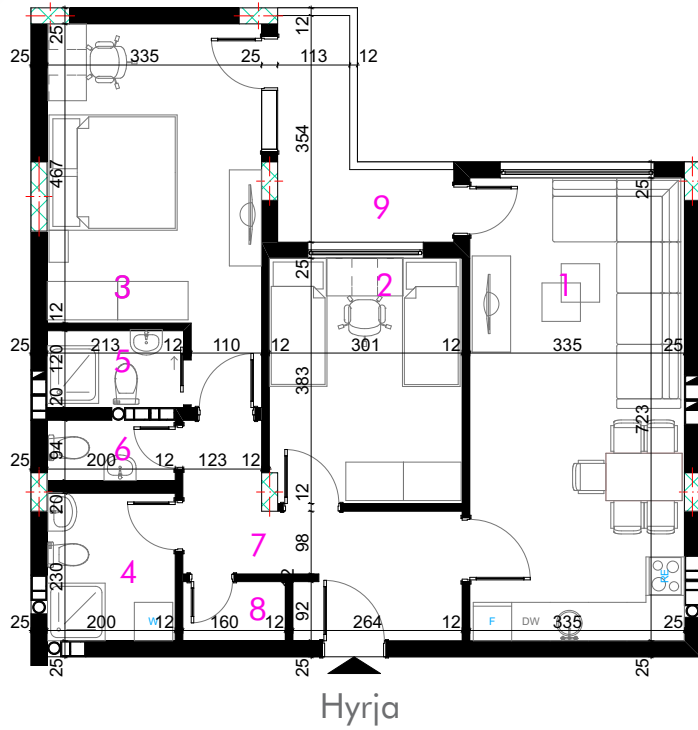

Objekti është i përbërë nga:

- Bodrumi që ka hapsirë të mjaftueshme për parkim dhe për depo.
- Sutereni me njësi banesore + depo
- Përdhesa lokale + njësi banesore
- Kati I-IV njësi banesore

Objekti ynë përbëhet nga 54 njësi banesore të cilat kanë komunikim nga dy hyrje kryesore dhe janë të përcjellura nga dy ashensor.

Kompleksi Aldex

OBJEKTI AFARISTO BANESOR

B + Su + P + 4K

Bruto = 122.470 m²

Kompleksi Aldex

OBJEKTI AFARISTO BANESOR

B + Su + P + 4K

BANESA 4

1. Dhomë dite
2. Dhomë gjumi
3. Dhomë gjumi
4. Banjo
5. Banjo
6. WC
7. Holli
8. Depo
9. Ballkoni

Kompleksi Aldex

OBJEKTI AFARISTO BANESOR

B + Su + P + 4K

Bruto = 90.762 m²

Kompleksi Aldex

OBJEKTI AFARISHTO BANESOR