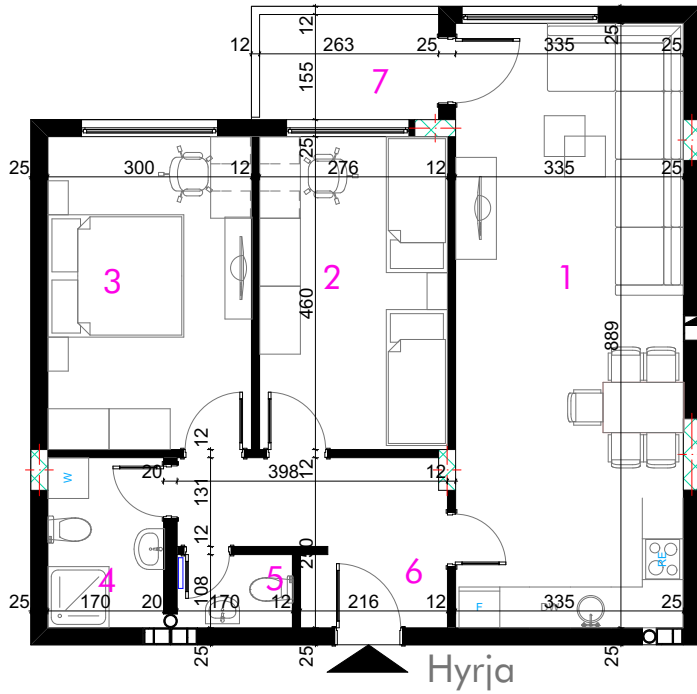

Objekti është i përbërë nga:

- Bodrumi që ka hapsirë të mjaftueshme për parkim dhe për depo.
- Sutereni me njësi banesore + depo
- Përdhesa lokale + njësi banesore
- Kati I-IV njësi banesore

Objekti ynë përbëhet nga 54 njësi banesore të cilat kanë komunikim nga dy hyrje kryesore dhe janë të përcjellura nga dy ashensor.

B + Su + P + 4K

BANESA 5

1. Dhomë dite
2. Dhomë gjumi
3. Dhomë gjumi
4. Banjo
5. WC
6. Holli
7. Depo
8. Ballkoni

Kompleksi Aldex

OBJEKTI AFARISTO BANESOR

B + Su + P + 4K

Bruto = 81.135 m²

Kompleksi Aldex
OBJEKTI AFARISTO BANESOR

B + Su + P + 4K

BANESA 6

1. Dhomë dite
2. Dhomë gjumi
3. Dhomë gjumi
4. Banjo
5. WC
6. Holli
7. Ballkoni

Kompleksi Aldex

OBJEKTI AFARISTO BANESOR

B + Su + P + 4K

Bruto = 85.042 m²

Kompleksi Aldex